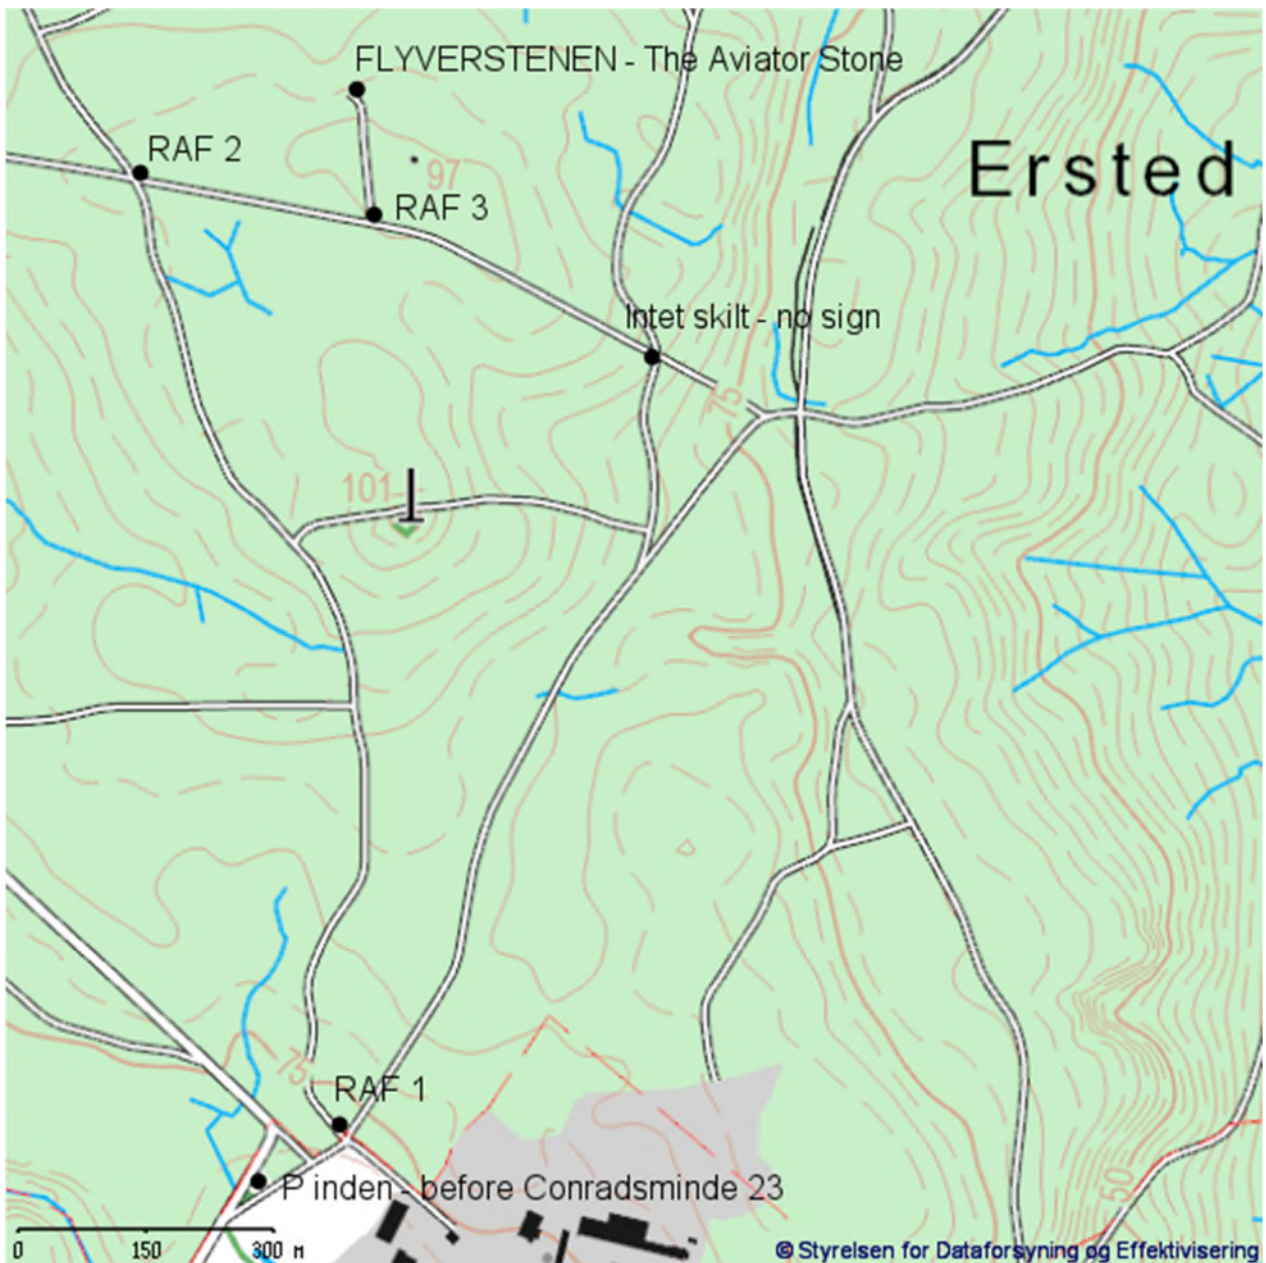

**P - FLYVERSTENEN/The Aviator Stone – P = omkring / app. 3400 m.
GPS destination Conradsminde 23 – find P nær indkørsel – near the entrance**

RAF 1

RAF 2

RAF 3

Intet skilt – No sign